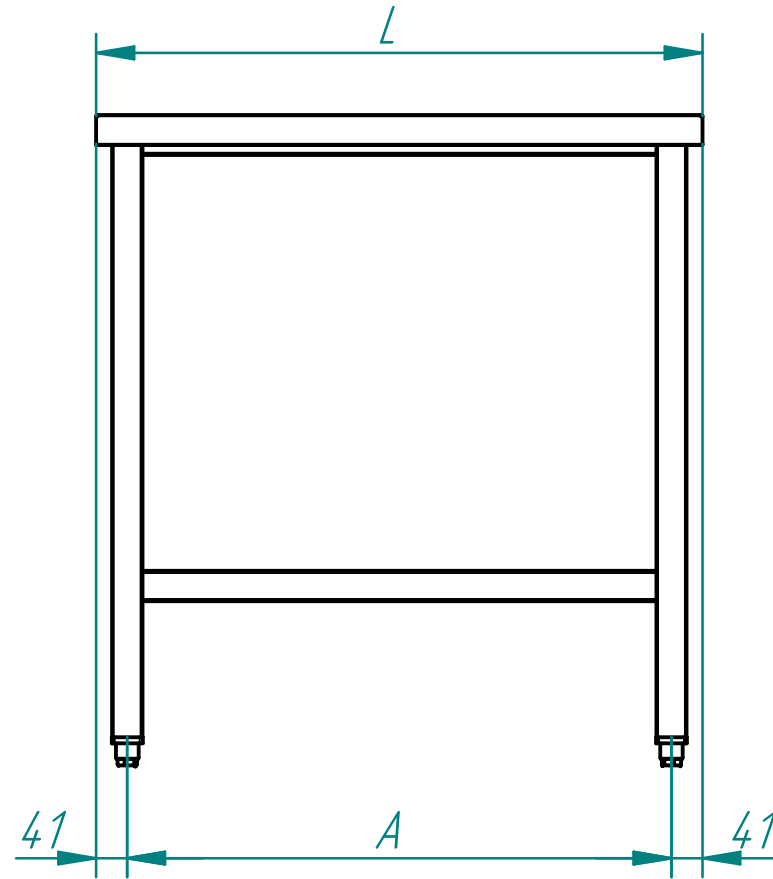

# СТОЛ ПРОИЗВОДСТВЕННЫЙ ОСТРОВНОЙ (600 и 700 серии)

Столы производственные островные, предназначены для использования на предприятиях общественного питания в качестве вспомогательного оборудования для выполнения работ связанных с разделкой, приготовлением и сортировкой пищевых продуктов. Столешница из нержавеющей стали имеет деревянную подложку. Разборный каркас выдерживает большие нагрузки и имеет долгий срок службы. Стол имеет регулируемые по высоте ножки.